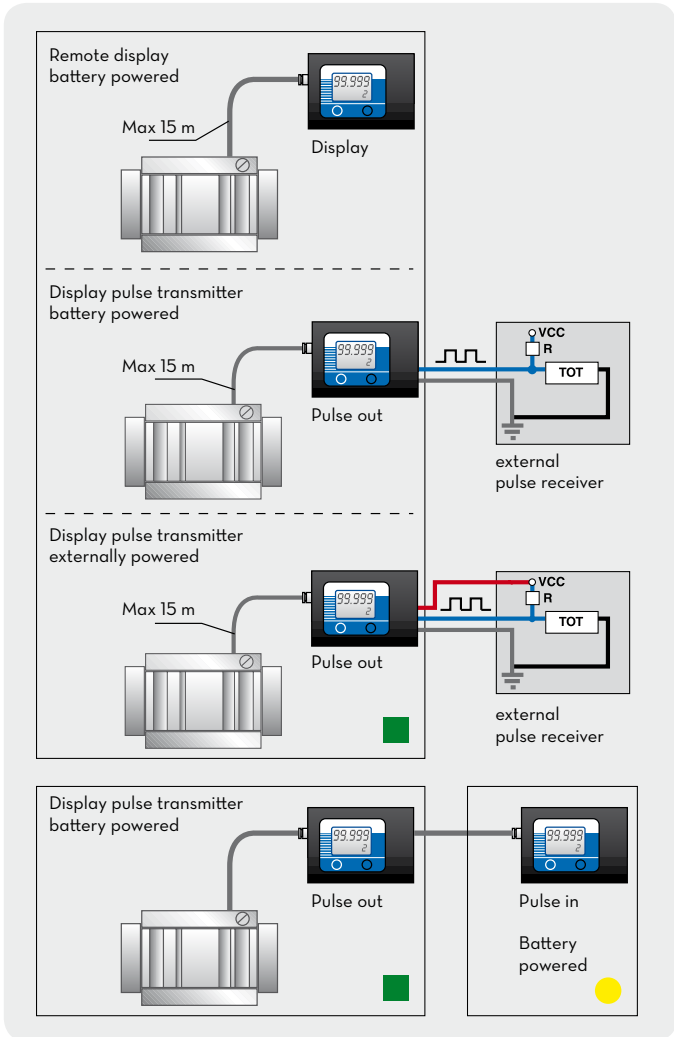

APPLICATIONS

PRODUCTS' RANGE TECHNICAL DATA

Code	Description	Fluids type	Suitable for pulse meter	Inlet Outlet
F1175200B	Remote displ. Pulse out K600	B D O U W	K600 diesel	Pulse out ■
F1175300B	Remote displ. Pulse out K600/4	B D O U W	K600/4	Pulse out ■
F1175400B	Remote displ. Pulse out K700	B D O U W	K700	Pulse out ■
F0049501A	Universal displ. Pulse out	B D O U W	K200, K400, K600 oil, K600 diesel, K600/4, K700	Pulse out ■
F0049502A	Display Pulse in	B D O U W	For all Piusi Pulse out remote display	Pulse in ■
F0049503B	Display Pulse out UREA	B D O U W	Turbinox / K24 Pulser	Pulse out ■