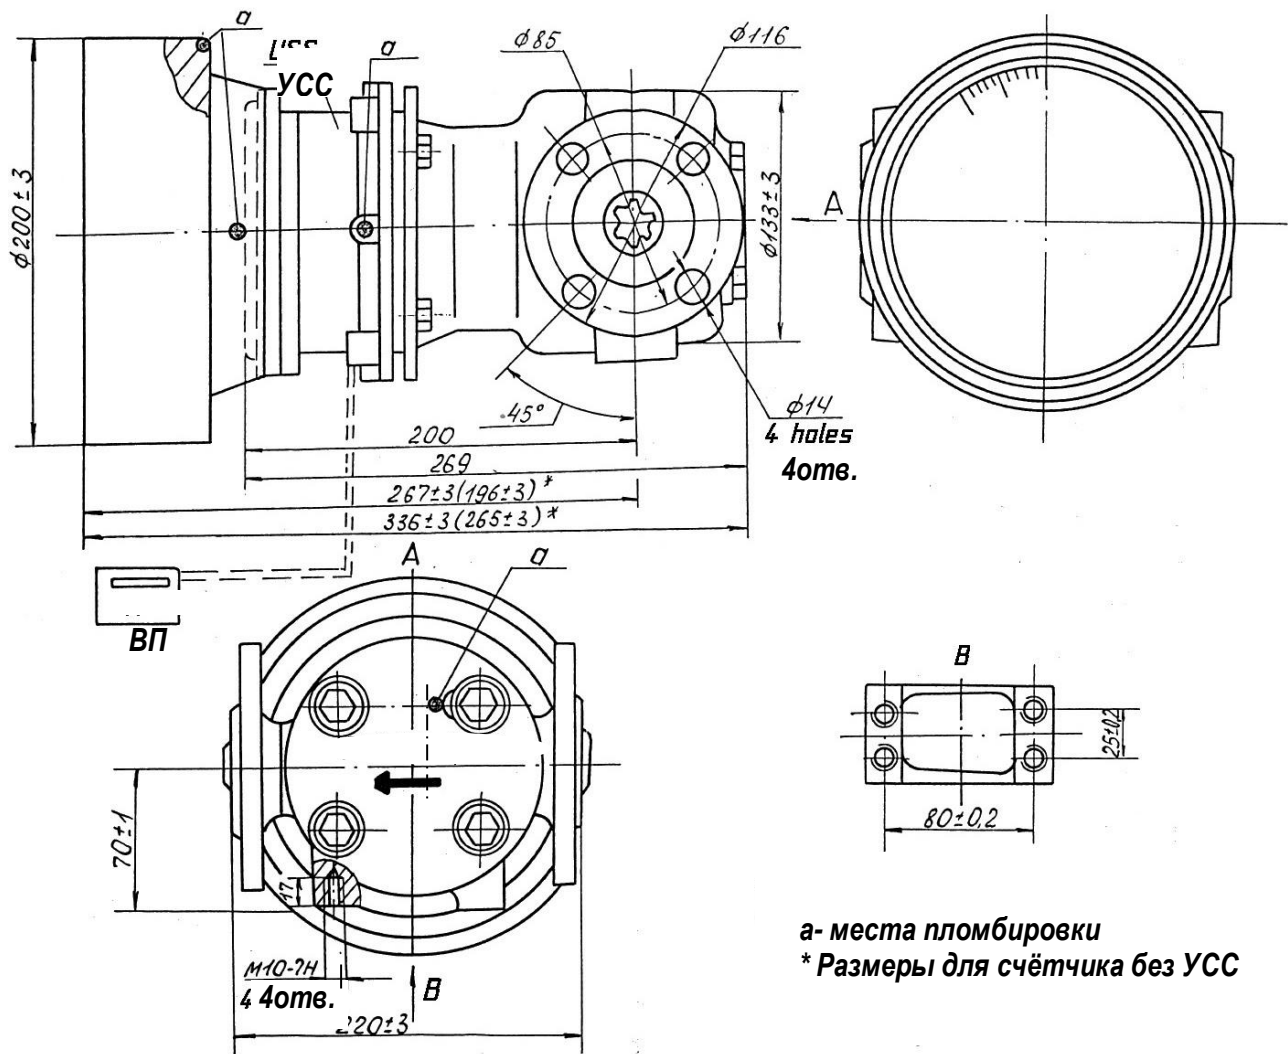

Рисунок. В.1-Счётчик ППО-25-1,6 СУ, ППО-25-1,6 СУ-01, ППО-25-1,6 СУ-02
 Габаритные и присоединительные размеры.

Рисунок. В.2-Счётчик ППО-25-1,6-03; ППО-25-1,6 СУ-04
Габаритные и присоединительные размеры

Рисунок В1. Счётчик жидкости с овальными шестернями унифицированный; ППО-40-0,6 СУ; ППО-40-0,6 СУ-01
Габаритные и присоединительные размеры

а - места пломбировки
 * Размеры счётчика без УСС
 ** Размеры счётчика без СУ

Рисунок В2. Счётчик жидкости с овальными шестернями унифицированный ППО-40-0,6 СУ-02.
 Габаритные и присоединительные размеры