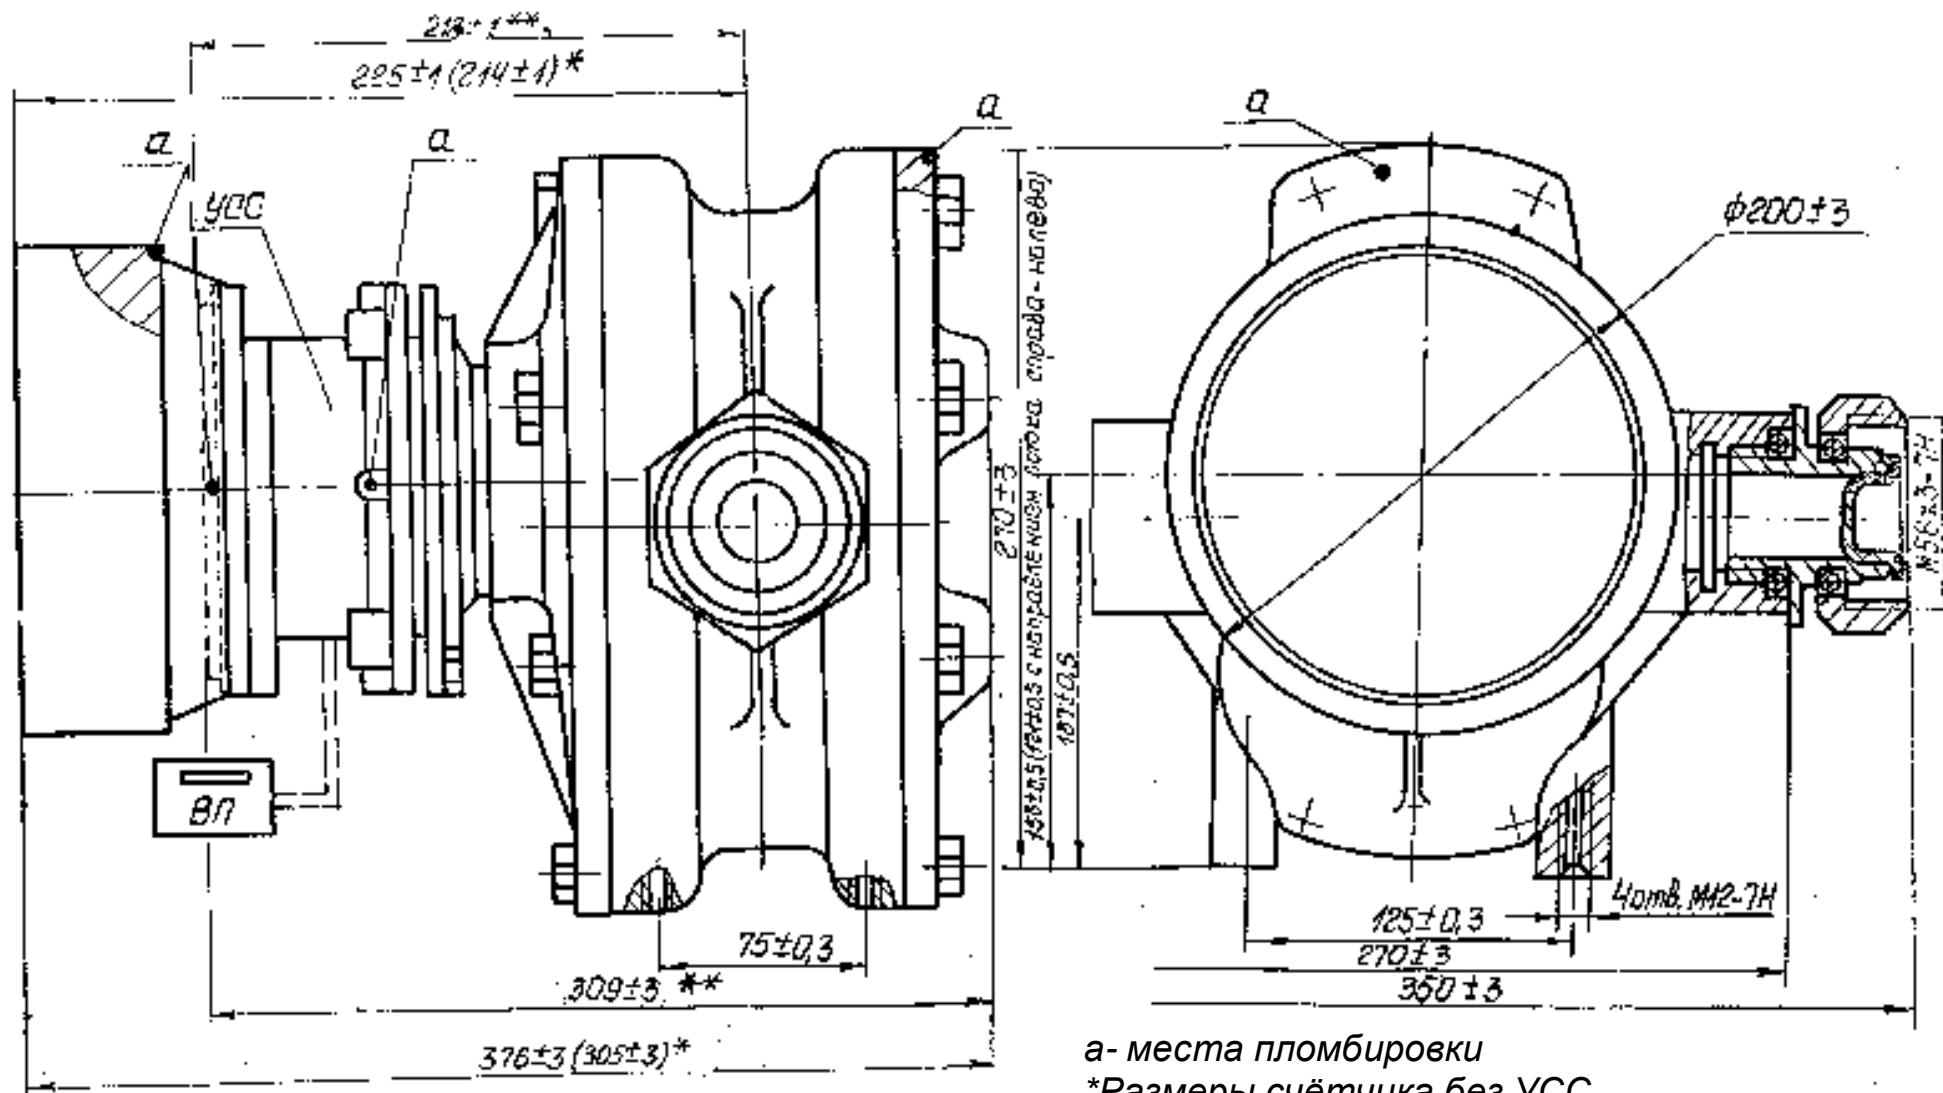

Рисунок. В.1-Счётчик ППО-25-1,6 СУ, ППО-25-1,6 СУ-01, ППО-25-1,6 СУ-02
 Габаритные и присоединительные размеры.

Рисунок. В.2-Счётчик ППО-25-1,6-03; ППО-25-1,6 СУ-04
Габаритные и присоединительные размеры

Рисунок В1. Счётчик жидкости с овальными шестернями унифицированный; ППО-40-0,6 СУ; ППО-40-0,6 СУ-01
Габаритные и присоединительные размеры

а - места пломбировки
 * Размеры счётчика без УСС
 ** Размеры счётчика без СУ

Рисунок В2. Счётчик жидкости с овальными шестернями унифицированный ППО-40-0,6 СУ-02.
 Габаритные и присоединительные размеры